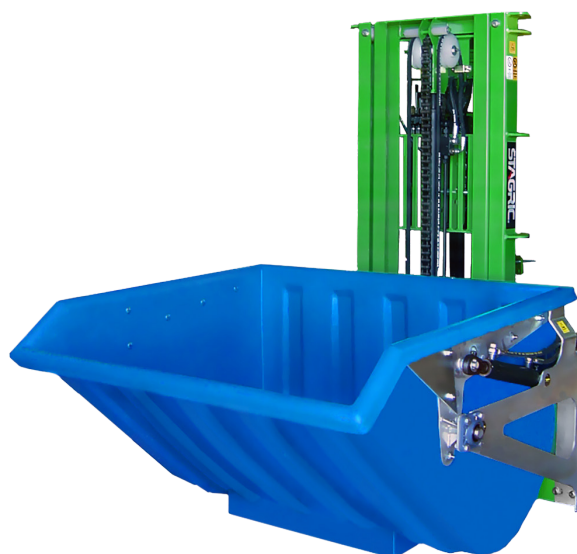

TEGÃO DE UVA CARGADOR DE UVA