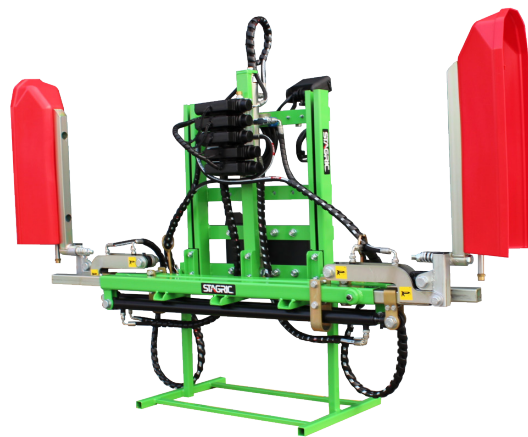

POMAR / POMAR STRONG