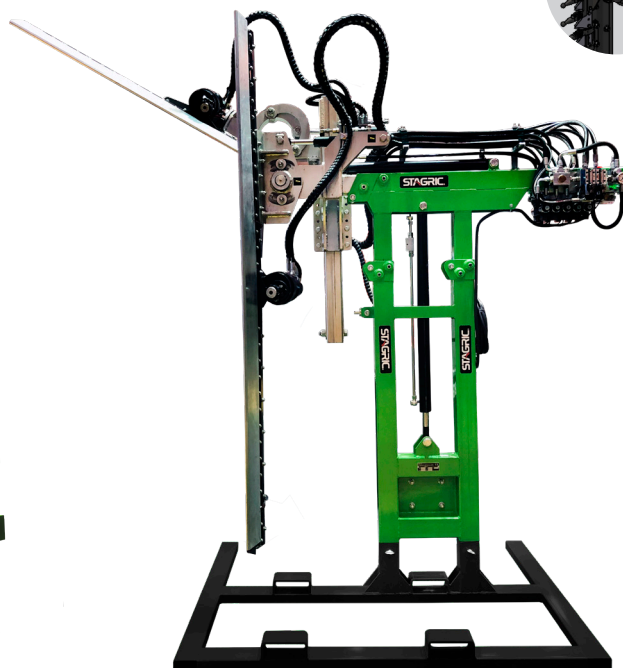

CORPO DE CORTE EN
CUERPO DE CORTE EN

FACAS EM
CUCHILLAS EN

TRADICIONAL

DUPLO PENTE SIERRAS

DUPLO PENTE EM
SIERRAS EN

AFIAMENTO
DUPLO
AFILADO
DOBLE

GRANDE VISIBILIDADE GRAN VISIBILIDAD

PENDULAR

ALFIAS IMPLEMENTOS

PODADORAS DE ÁRVORES PODADORES DE ÁRBOLES

DISCOS DE CORTE COM DENTES EM **WIDIA**
DISCOS DE CORTE CON DIENTES EN **WIDIA**

EXTREME

ART-S

MAX Ø30 / 60 mm

ART-S DISCOS

MAX Ø150 mm

EXTREME

MSC-S

MAX Ø30 / 60 mm

STD-S

MAX Ø30 mm

ALFIAS IMPLEMENTOS

PRÉ-PODADORA PREPODADORA

CENTRALINA HIDRÁULICA CENTRAL HIDRAULICA