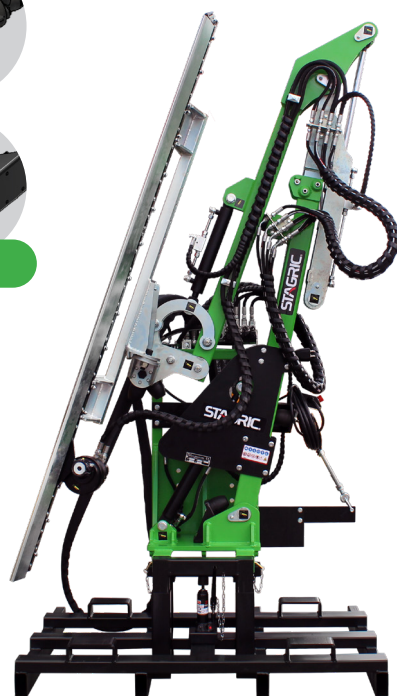

OLIVAL / OLIVAL EXTREME

BD 2F

VARREDOURAS BARREDOURAS

KIT DESLADRODORA
KIT CABEZA DESBROTADORA

KIT DISCO CORTA-ERVA
KIT DISCO CORTADOR DE HIERBA

ALFIAS IMPLEMENTOS

DESPAMPANADEIRAS DESPUNTADORAS

FACAS CUCHILLAS

CORPO DE CORTE EN
CUERPO DE CORTE EN

FACAS EM
CUCHILLAS EN

TRADICIONAL

DUPLO PENTE SIERRAS

DUPLO PENTE EM
SIERRAS EN

AFIAMENTO
DUPLO
AFILADO
DOBLE

GRANDE VISIBILIDADE GRAN VISIBILIDAD

PENDULAR

ALFIAS IMPLEMENTOS

PODADORAS DE ÁRVORES PODADORES DE ÁRBOLES

DISCOS DE CORTE COM DENTES EM **WIDIA**
DISCOS DE CORTE CON DIENTES EN **WIDIA**

EXTREME

ART-S

MAX Ø30 / 60 mm

ART-S DISCOS

MAX Ø150 mm

EXTREME

MSC-S

MAX Ø30 / 60 mm

STD-S

MAX Ø30 mm

ALFIAS IMPLEMENTOS

PRÉ-PODADORA PREPODADORA

CENTRALINA HIDRÁULICA CENTRAL HIDRAULICA