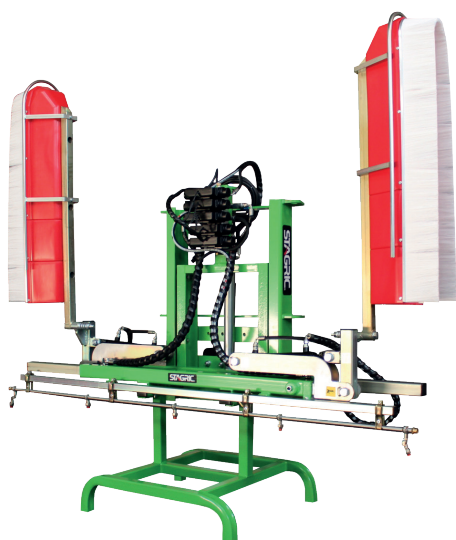

IMPLEMENTS

OUTILS

STAGRIC[®]

www.stagric.com

IMPLEMENTS OUTILS

WEEDING BOOMS RAMPES DÉSHÉRBAGE

VINEYARD VIGNE

ORCHARD / ORCHARD "STRONG"
VERGER / VERGER "STRONG"

OLIVE / OLIVE "EXTREME"

BD 2F

SWEEPERS ANDAINEURS

SUCKER HEAD KIT
KIT EPAMPREUSE

GRASS TRIMMER HEAD KIT
KIT TÊTE DE COUPE-HERBE

IMPLEMENTS OUTILS

VINE TRIMMERS ROGNEUSES / ÉCIMEUSES

KNIVES COUTEAUX

IMPLEMENTS OUTILS

TREE PRUNERS ÉLAGUEUSE À LAMIE

EXTREME

ART-S

MAX Ø30 / Ø60 mm (Extreme)

CUTTING DISCS WITH TEETH IN
DISQUES DE COUPE AVEC DENTS EN

WIDIA 

ART-S DISCOS