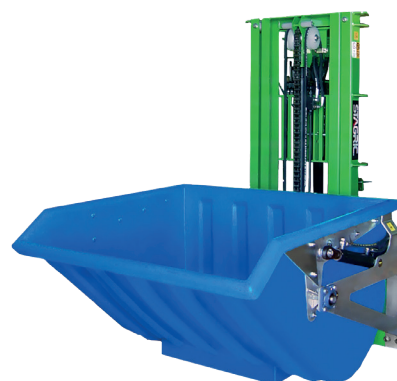

HYDRAULIC CONTROL UNIT CENTRAL HYDRAULIQUE

31 L/MIN

53 L/MIN

56 L/MIN

OTHER MODELS AUTRES MODÈLES

GRAPE LOADER CHARGEUR DE RAISINS

STAGRIC, LDA.

Zona Industrial da Carvoeira,
2565-148 Carvoeira TVD - Portugal
T. +351 261 740 250
E. info@stagric.com