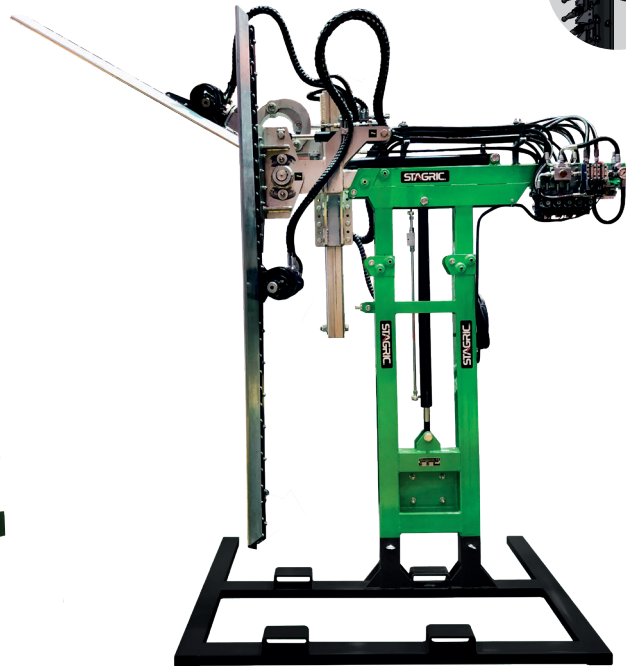

IMPLEMENTS OUTILS

TREE PRUNERS ÉLAGUEUSE À LAMIE

EXTREME

ART-S

MAX Ø30 / Ø60 mm (Extreme)

CUTTING DISCS WITH TEETH IN
DISQUES DE COUPE AVEC DENTS EN

WIDIA 

ART-S DISCOS

MAX Ø150 mm

EXTREME

MSC-S

MAX Ø30 / Ø60 mm (Extreme)

STD-S

MAX Ø30 mm

IMPLEMENTS OUTILS

PRÉ-PRUNERS PRÉTAILLEUSES